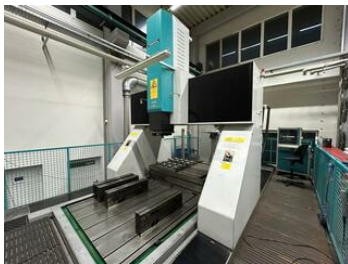

Ingersoll Gantry 2000 EDM машина

sparkerosion machine

Тип машины: Ingersoll Gantry 2000

Управление:

Год изготовления: 2001

Id 15033

Технические данные

Пути перемещения:

Ось X: [мм] 1.550

Ось Y: [мм] 2.750

Ось Z: [мм] 1.000

Arbeitsbehälter: 2.020 x 3.220 x 1.350 mm

Изображения

КОНТАКТ Tel: +49 (0) 611 5101990 Электронная почта: info@stenzel.de